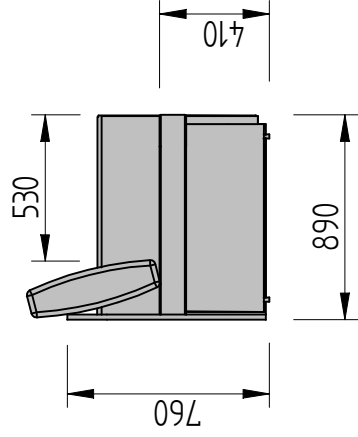

LEŇOŠKA LEA

Jednoduchá rozťahovacia leňoška LEA má po rozložení dĺžku lôžka 2m a preto je vhodná aj na príležitostné spanie.

Na výber ponúkame viac ako 200 látok v troch cenových kategóriach. Použitý molitan N 3038 zabezpečuje vysokú odolnosť proti preležaniu.

LEŇOŠKA
LA-12000

ĽAVÁ

PRAVÁ