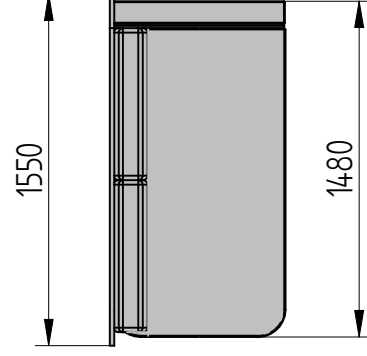

LEŇOŠKA LEA

Jednoduchá rozťahovacia leňoška LEA má po rozložení dĺžku lôžka 2m a preto je vhodná aj na príležitostné spanie.

Na výber ponúkame viac ako 200 látok v troch cenových kategóriach. Použitý molitan N 3038 zabezpečuje vysokú odolnosť proti preležaniu.

LEŇOŠKA
LA-12000

ĽAVÁ

PRAVÁ