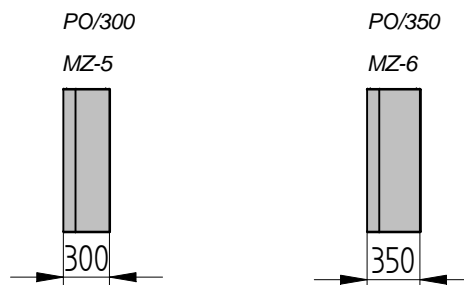

Područky

Komponenty pevné - bez područek

P1/600
MZ-7

P2/600
MZ-8

P3/600
MZ-9