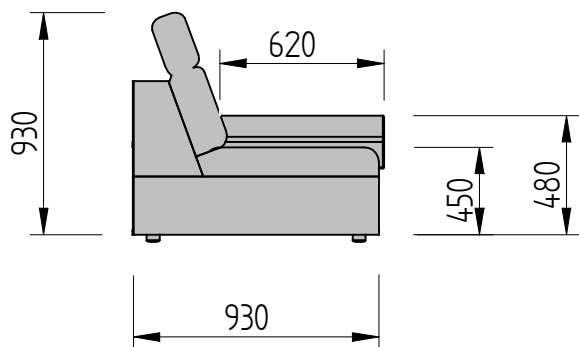

# SEDACIA SÚPRAVA MONZA

Komfortná sedacia súprava s polohovateľnými opierkami hlavy, ktorá umožňuje veľkú variabilitu zostáv z viac ako 40 artiklov.

Pohodlné sedenie sme dosiahli kombináciou vlnitých pružín, studenej peny a PUR peny s vysokou hustotou.