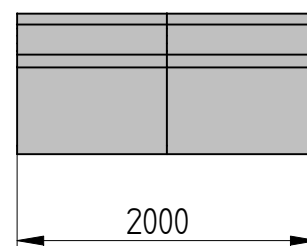

P2/900

NI-16

P1/1000

NI-17

P2/1000

NI-18

Komponenty lôžkové - bez podrúčok

Taburety zo SS Monza