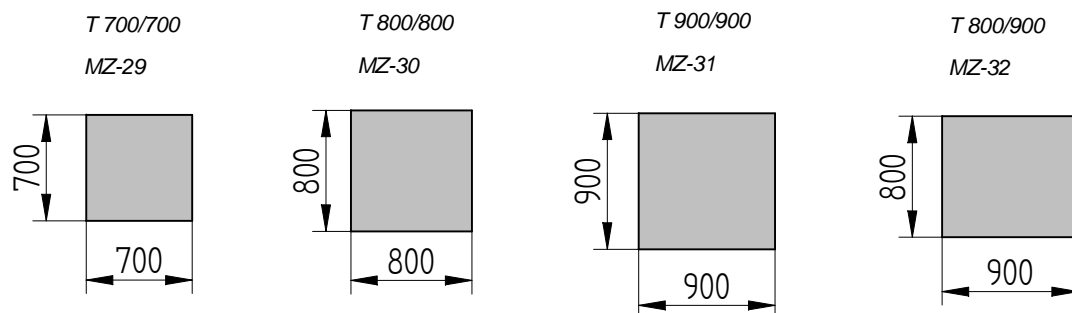

P2/900

NI-16

P1/1000

NI-17

P2/1000

NI-18

Komponenty lôžkové - bez podrúčok

Taburety zo SS Monza