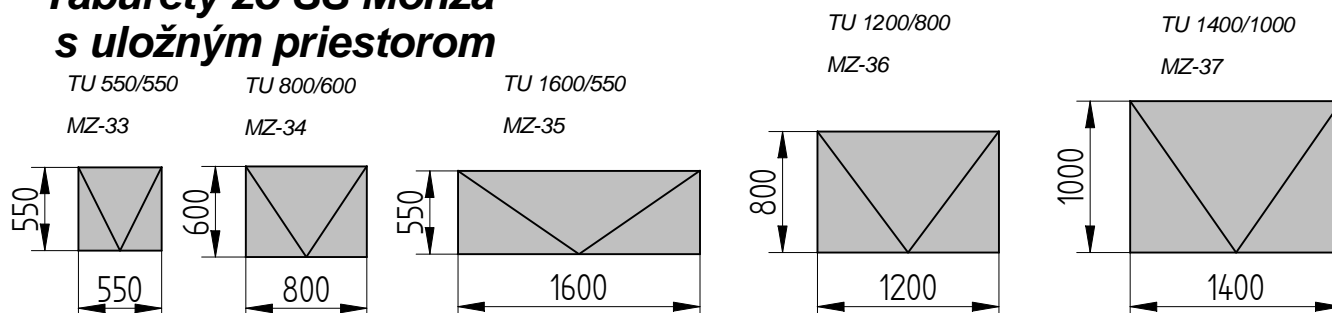

Taburety zo SS Monza s uložným priestorom