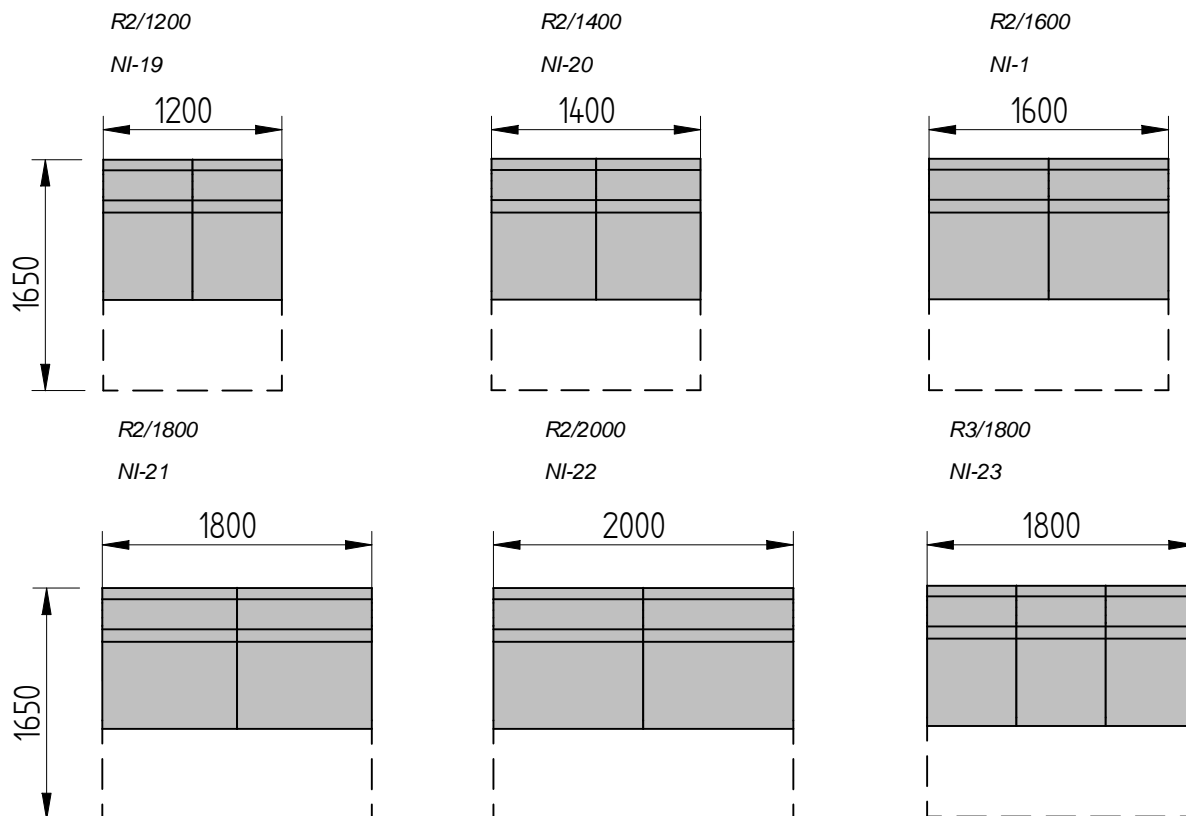

P2/900

NI-16

P1/1000

NI-17

P2/1000

NI-18

Komponenty lôžkové - bez podrúčok

Taburety zo SS Monza