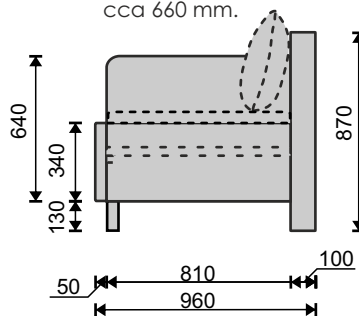

Tedy Pohovka

Komfortná hybridná pohovka s úložným priestorom na každodenné spanie, pre šírku matracu 800 a 900 mm.

Dva kusy vankúša sú súčasťou pohovky.

Matrac a rošt 2000 x 800 / 900 mm nie je súčasťou komponentu, je potrebné ich objednať zvlášť.

Hĺbka 800

Hĺbka sedenia 850 mm. Pri použití vankúša cca 660 mm.

Hĺbka 900

Hĺbka sedenia 950 mm. Pri použití vankúša cca 760 mm.

Výpočet pre výšku sedenia: konštrukčná výška (KV = 300 mm) + hrúbka roštu (HR) + Hrúbka Matracu (MA)

Hĺbka 800

TY-1 2000/800

Komponent bez područiek

TY-2 2000/800

Komponent s područkou P+L

TY-3 2000/800

Komponent s područkou P

TY-4 2000/800

Komponent s područkou L

Hĺbka 900

TY-1 2000/900

Komponent bez područiek

TY-2 2000/900

Komponent s područkou P+L

TY-3 2000/900

Komponent s područkou P