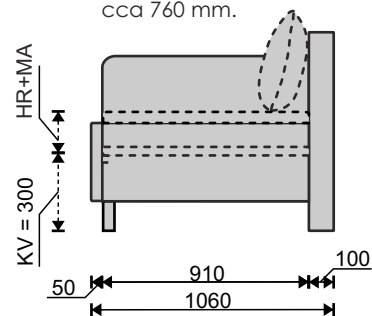

Tedy Pohovka

Komfortná hybridná pohovka s úložným priestorom na každodenné spanie, pre šírku matracu 800 a 900 mm.

Dva kusy vankúša sú súčasťou pohovky.

Matrac a rošt 2000 x 800 / 900 mm nie je súčasťou komponentu, je potrebné ich objednať zvlášť.

Hĺbka 800

Hĺbka sedenia 850 mm. Pri použití vankúša cca 660 mm.

Hĺbka 900

Hĺbka sedenia 950 mm. Pri použití vankúša cca 760 mm.

Výpočet pre výšku sedenia: konštrukčná výška (KV = 300 mm) + hrúbka roštu (HR) + Hrúbka Matracu (MA)

Hĺbka 800

TY-1 2000/800

Komponent bez područiek

TY-2 2000/800

Komponent s područkou P+L

TY-3 2000/800

Komponent s područkou P

TY-4 2000/800

Komponent s područkou L

Hĺbka 900

TY-1 2000/900

Komponent bez područiek

TY-2 2000/900

Komponent s područkou P+L

TY-3 2000/900

Komponent s područkou P