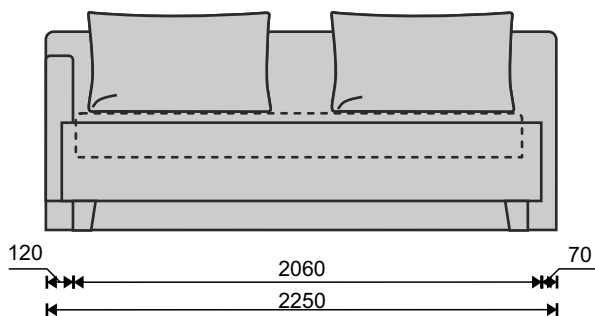

Tedy Pohovka

Komfortná hybridná pohovka s úložným priestorom na každodenné spanie, pre šírku matracu 800 a 900 mm.

Dva kusy vankúša sú súčasťou pohovky.

Matrac a rošt 2000 x 800 / 900 mm nie je súčasťou komponentu, je potrebné ich objednať zvlášť.

Hĺbka 800

Hĺbka sedenia 850 mm. Pri použití vankúša cca 660 mm.

Hĺbka 900

Hĺbka sedenia 950 mm. Pri použití vankúša cca 760 mm.

Výpočet pre výšku sedenia: konštrukčná výška (KV = 300 mm) + hrúbka roštu (HR) + Hrúbka Matracu (MA)

Hĺbka 800

TY-1 2000/800

Komponent bez područiek

TY-2 2000/800

Komponent s područkou P+L

TY-3 2000/800

Komponent s područkou P

TY-4 2000/800

Komponent s područkou L

Hĺbka 900

TY-1 2000/900

Komponent bez područiek

TY-2 2000/900

Komponent s područkou P+L

TY-3 2000/900

Komponent s područkou P