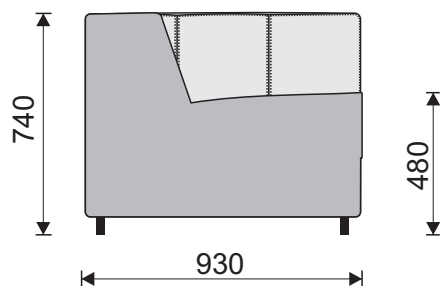

SEDACIA SÚPRAVA NOVA

Sedacia súprava s moderným dizajnom. Je vybavená kvalitným rozkladacím mechanizmom so samostatným matracom, vhodným pre každodenné spanie. Prevedenie je podľa výberu zákazníka z viac ako 200 druhov látok v štyroch cenových skupinách. Rozkladací aj pevný variant má veľmi pohodlné sedenie, ktoré sme dosiahli použitím studenej alebo mäkkenej peny s vysokou odolnosťou voči preležaniu.