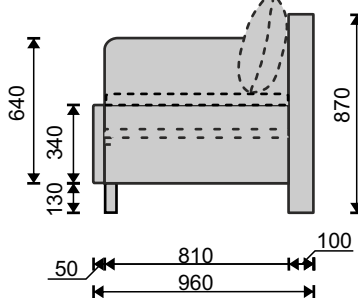

Tedy Pohovka

Komfortná hybridná pohovka s úložným priestorom na každodenné spanie, pre šírku matracu 800 a 900 mm.

Dva kusy vankúša sú súčasťou pohovky.

Matrac a rošt 2000 x 800 / 900 mm nie je súčasťou komponentu, je potrebné ich objednať zvlášť.

Hĺbka 800

Hĺbka sedenia 850 mm. Pri použití vankúša cca 660 mm.

Hĺbka 900

Hĺbka sedenia 950 mm. Pri použití vankúša cca 760 mm.

Výpočet pre výšku sedenia: konštrukčná výška (KV = 300 mm) + hrúbka roštu (HR) + Hrúbka Matracu (MA)

Hĺbka 800

TY-1 2000/800

Komponent bez područiek

TY-2 2000/800

Komponent s područkou P+L

TY-3 2000/800

Komponent s područkou P

TY-4 2000/800

Komponent s područkou L

Hĺbka 900

TY-1 2000/900

Komponent bez područiek

TY-2 2000/900

Komponent s područkou P+L

TY-3 2000/900

Komponent s područkou P