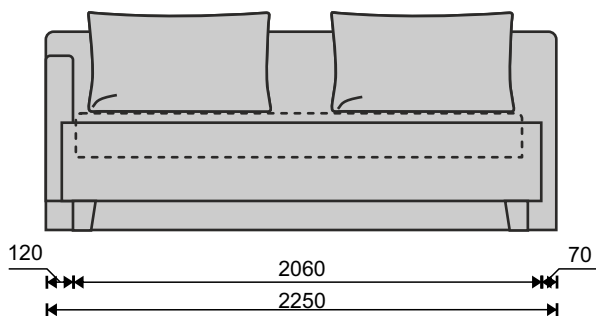

Tedy Pohovka

Komfortná hybridná pohovka s úložným priestorom na každodenné spanie, pre šírku matracu 800 a 900 mm.

Dva kusy vankúša sú súčasťou pohovky.

Matrac a rošt 2000 x 800 / 900 mm nie je súčasťou komponentu, je potrebné ich objednať zvlášť.

Hĺbka 800

Hĺbka sedenia 850 mm. Pri použití vankúša cca 660 mm.

Hĺbka 900

Hĺbka sedenia 950 mm. Pri použití vankúša cca 760 mm.

Výpočet pre výšku sedenia: konštrukčná výška (KV = 300 mm) + hrúbka roštu (HR) + Hrúbka Matracu (MA)

Hĺbka 800

TY-1 2000/800

Komponent bez područiek

TY-2 2000/800

Komponent s područkou P+L

TY-3 2000/800

Komponent s područkou P

TY-4 2000/800

Komponent s područkou L

Hĺbka 900

TY-1 2000/900

Komponent bez područiek

TY-2 2000/900

Komponent s područkou P+L

TY-3 2000/900

Komponent s područkou P