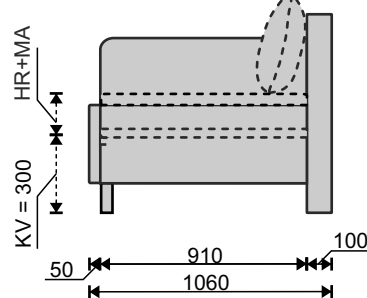

Tedy Pohovka

Komfortná hybridná pohovka s úložným priestorom na každodenné spanie, pre šírku matracu 800 a 900 mm.

Dva kusy vankúša sú súčasťou pohovky.

Matrac a rošt 2000 x 800 / 900 mm nie je súčasťou komponentu, je potrebné ich objednať zvlášť.

Hĺbka 800

Hĺbka sedenia 850 mm. Pri použití vankúša cca 660 mm.

Hĺbka 900

Hĺbka sedenia 950 mm. Pri použití vankúša cca 760 mm.

Výpočet pre výšku sedenia: konštrukčná výška (KV = 300 mm) + hrúbka roštu (HR) + Hrúbka Matracu (MA)

Hĺbka 800

TY-1 2000/800

Komponent bez područiek

TY-2 2000/800

Komponent s područkou P+L

TY-3 2000/800

Komponent s područkou P

TY-4 2000/800

Komponent s područkou L

Hĺbka 900

TY-1 2000/900

Komponent bez područiek

TY-2 2000/900

Komponent s područkou P+L

TY-3 2000/900

Komponent s područkou P