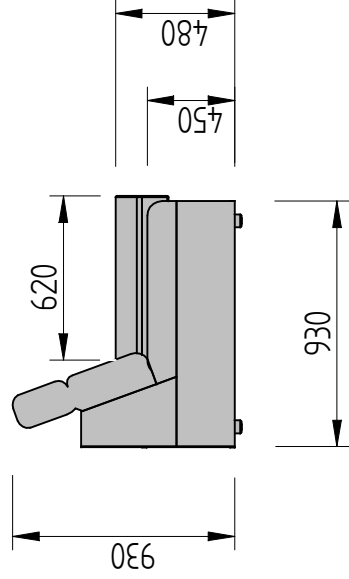

SEDACIA SÚPRAVA MONZA