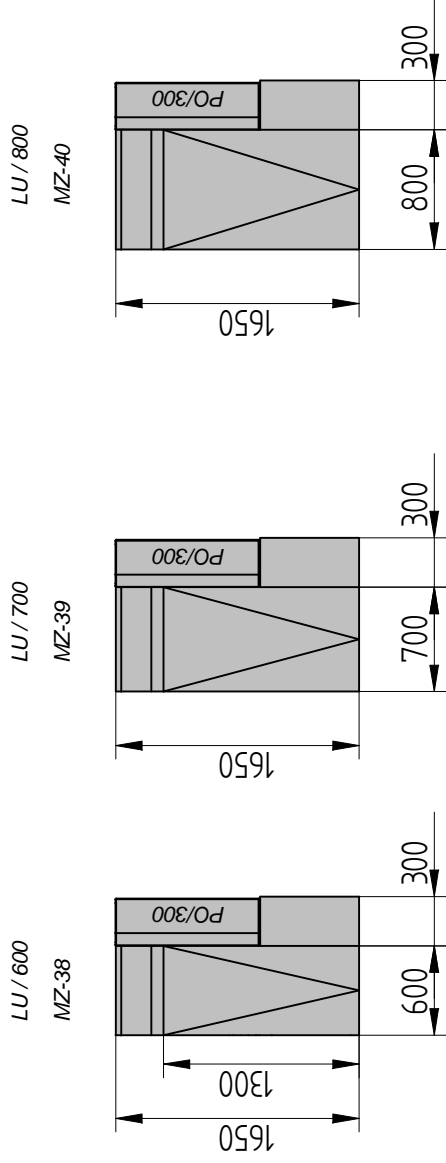

Komponenty lôžkové - bez podrúčok

Taburety

Taburety s uloženým priestorom

Leňošky s uložitým priestorom - s podrúčkou

Roh

RO/950
MZ-2

Otomany s uložitým priestorom

O/400
MZ-4