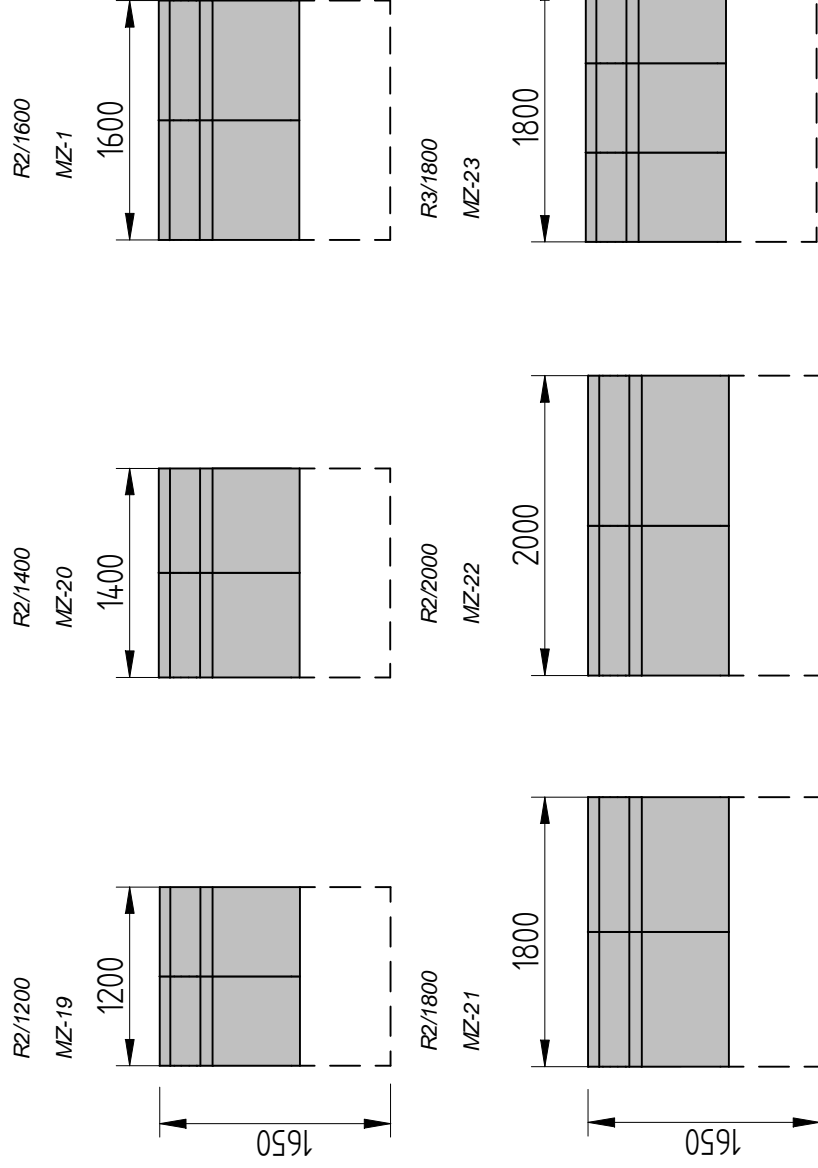

Zákazník si môže vybrať z viac ako 200 druhov látok v štyroch cenových skupinách.

Područčky

Komponenty pevné - bez područčok

P1/600
MZ-7

P2/600
MZ-8

P3/600
MZ-9

P1/700
MZ-10

P2/700
MZ-11

Komponenty lôžkové - bez podrúčok

Taburety

Taburety s uloženým priestorom

Leňošky s uložitým priestorom - s podrúčkou

Roh

RO/950
MZ-2

Otomany s uložitým priestorom

O/400
MZ-4