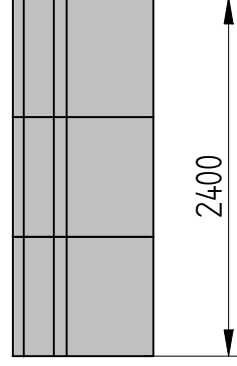

P3/800
MZ-14