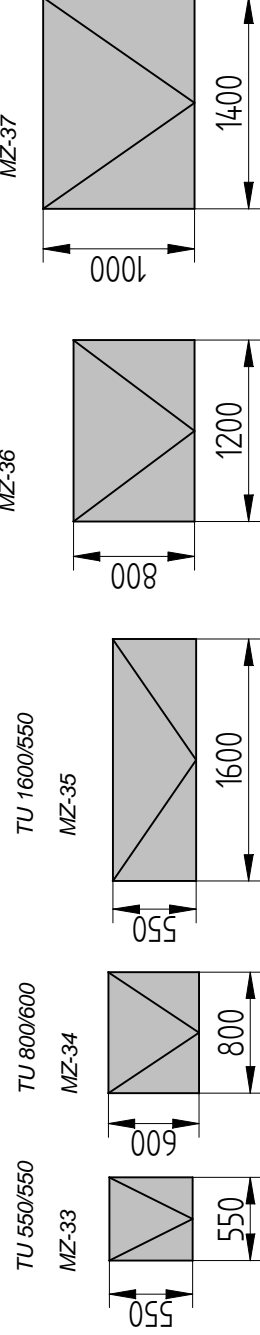

SEDACIA SÚPRAVA MONZA

Komfortná sedacia súprava s polohovateľnými

opierkami hlavy, ktorá umožňuje veľkú variabilitu zostáv z viac ako 40 artiklov.

Pohodlné sedenie sme dosiahli kombináciou vlnitých pružín, studenej peny a PUR peny s vysokou hustotou.

Zákazník si môže vybrať z viac ako 200 druhov látok v štyroch cenových skupinách.

Područčky

Komponenty pevné - bez područčok

P1/600
MZ-7

P2/600
MZ-8

P3/600
MZ-9

P1/700
MZ-10

P2/700
MZ-11

P3/700
MZ-12

P1/800
MZ-3

P2/800
MZ-13

P3/800
MZ-14

P1/900
MZ-15

P2/900
MZ-16

P1/1000
MZ-17

P2/1000
MZ-18

Komponenty lôžkové - bez podrúčok

Taburety

Taburety s uloženým priestorom

Leňošky s uložitým priestorom - s podrúčkou

Roh

RO/950
MZ-2

Otomany s uložitým priestorom

O/400
MZ-4