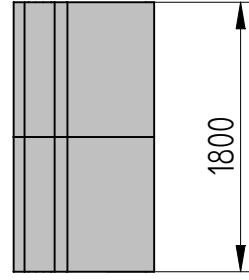

P2/900
MZ-16