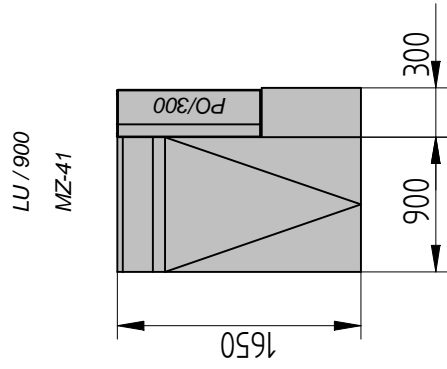

Komponenty lôžkové - bez podrúčok

Taburety

Taburety s uloženým priestorom

Leňošky s uložitým priestorom - s podrúčkou

Roh

RO/950
MZ-2

Otomany s uložitým priestorom

O/400
MZ-4