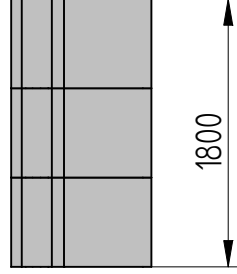

Zákazník si môže vybrať z viac ako 200 druhov látok v štyroch cenových skupinách.

Područčky

Komponenty pevné - bez područčok

P1/600
MZ-7

P2/600
MZ-8

P3/600
MZ-9

P1/700
MZ-10

P2/700
MZ-11