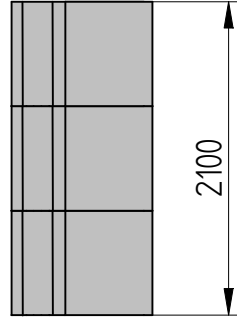

P3/700
MZ-12