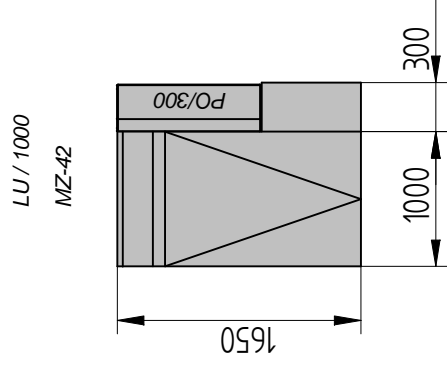

Komponenty lôžkové - bez podrúčok

Taburety

Taburety s uloženým priestorom

Leňošky s uložitým priestorom - s podrúčkou

Roh

RO/950
MZ-2

Otomany s uložitým priestorom

O/400
MZ-4