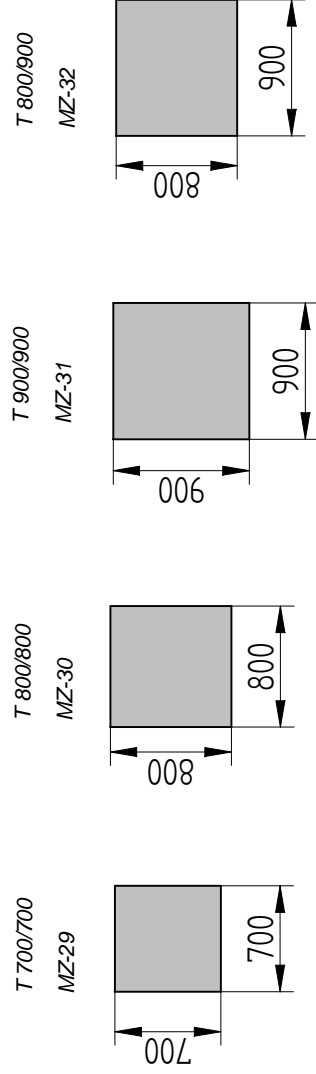

Zákazník si môže vybrať z viac ako 200 druhov látok v štyroch cenových skupinách.

Područčky

Komponenty pevné - bez područčok

P1/600
MZ-7

P2/600
MZ-8

P3/600
MZ-9

P1/700
MZ-10

P2/700
MZ-11

P3/700
MZ-12

P1/800
MZ-3

P2/800
MZ-13

P3/800
MZ-14

P1/900
MZ-15

P2/900
MZ-16

P1/1000
MZ-17

P2/1000
MZ-18

Komponenty lôžkové - bez podrúčok

Taburety

Taburety s uloženým priestorom

Leňošky s uložitým priestorom - s podrúčkou

Roh

RO/950
MZ-2

Otomany s uložitým priestorom

O/400
MZ-4