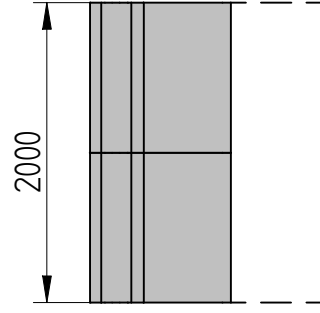

Komponenty lôžkové - bez podrúčok

R2/1400
NI-20

R2/1600
NI-1

R2/1800
NI-21

R2/2000
NI-22

R3/1800
NI-23

Taburety zo SS Monza

T 700/700
MZ-29