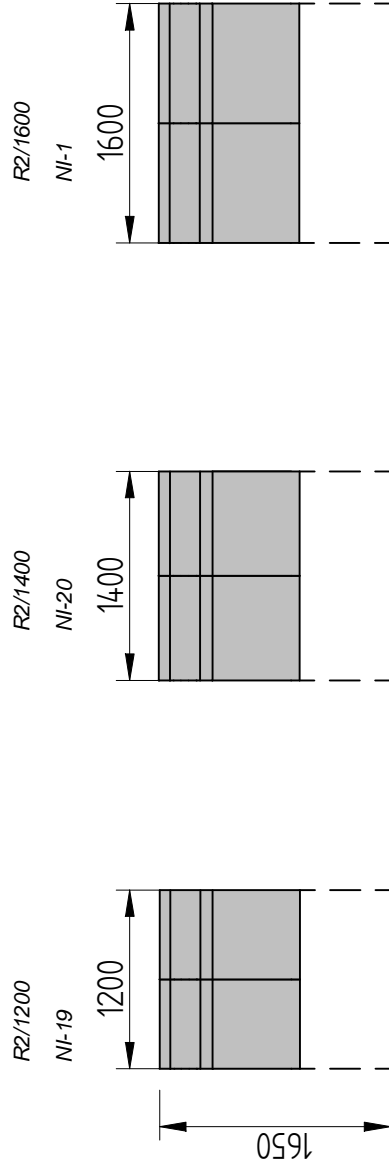

Područčka

PO/250
NI-5

Komponenty pevné - bez područčok

P1/600
NI-7

P2/600
NI-8

P3/600
NI-9

P1/700
NI-10

P2/700
NI-11

P3/700
NI-12

P1/800
NI-3

P2/800
NI-13

P3/800
NI-14

P1/900
NI-15

P2/900
NI-16

P1/1000
NI-17

P2/1000
NI-18

Komponenty lôžkové - bez podrúčok

R2/1400
NI-20

R2/1600
NI-1

R2/1800
NI-21

R2/2000
NI-22

R3/1800
NI-23

Taburety zo SS Monza

T 700/700
MZ-29