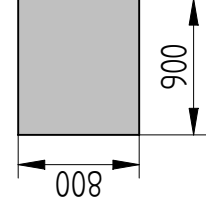

T 800/900
MZ-32