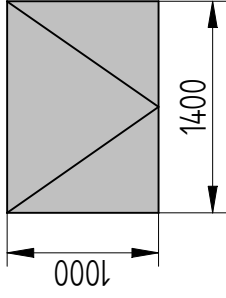

TU 1400/1000
MZ-37