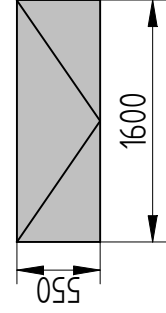

T 800/800
MZ-30

T 900/900
MZ-31

T 800/900
MZ-32

Taburety zo SS Monza s uložným priestorom

TU 550/550
MZ-33

TU 800/600
MZ-34

TU 1600/550
MZ-35

TU 1200/800
MZ-36