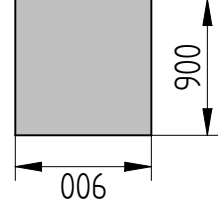

T 900/900
MZ-31