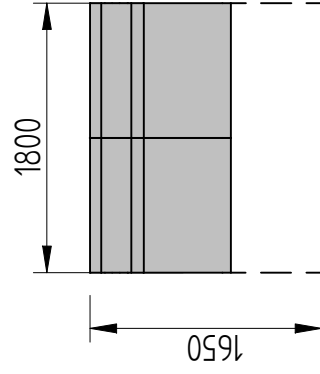

Komponenty lôžkové - bez podrúčok

R2/1400
NI-20

R2/1600
NI-1

R2/1800
NI-21

R2/2000
NI-22

R3/1800
NI-23

Taburety zo SS Monza

T 700/700
MZ-29