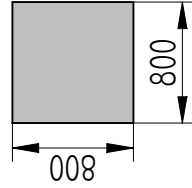

T 800/800
MZ-30