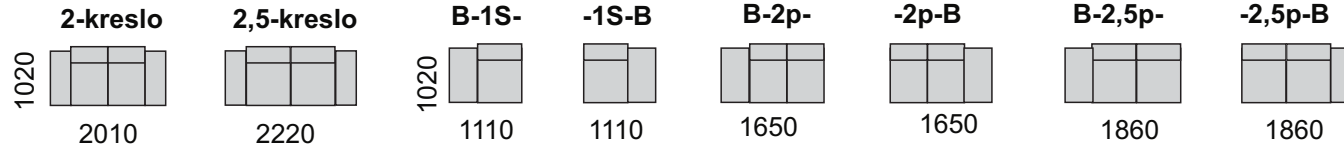

SIONE LIGHT