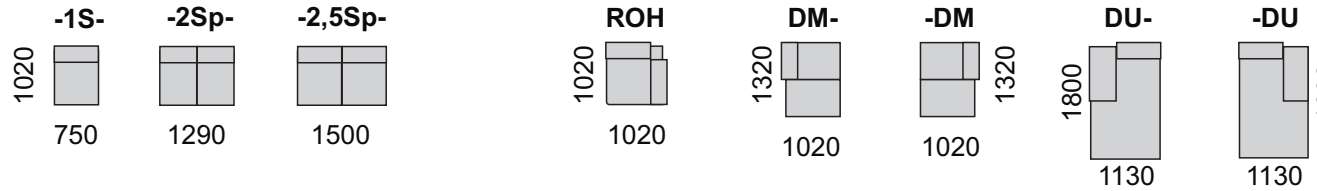

SIONE LIGHT