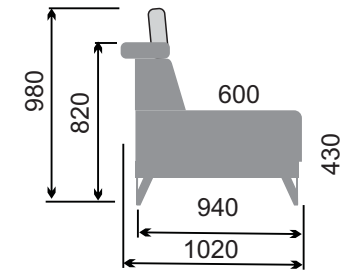

SIONE LIGHT