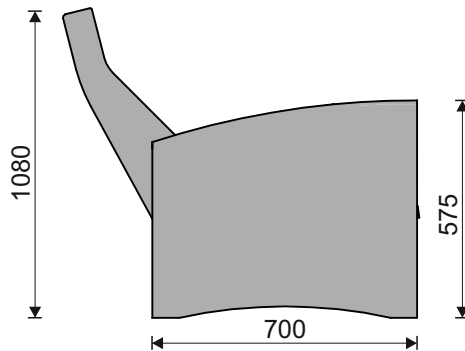

Maxim KRESLO

Kreslo MAXIM prináša pohodlné sedenie, ktoré je dosiahnute kombináciou vlnitých pružín, studenej peny a PUR peny s vysokou hustotou. Na výber je viac ako 200 látok v troch cenových kategóriách. Kvalita molitanu je N 3038, ktorý zabezpečuje vysokú odolnosť proti preležaniu.