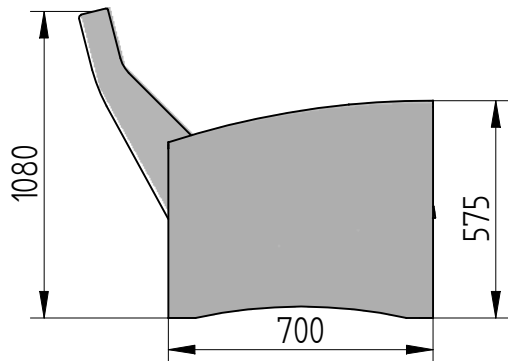

# Kreslo - MAXIM

*Kreslo MAXIM prináša pohodlné sedenie, ktoré sme dosiahli kombináciou vlnitých pružín, studenej peny a PUR peny s vysokou hustotou.*

*Na výber je viac ako 200 látok v troch cenových kategóriach.*

*Kvalita molítanu je N 3038, takže zabezpečuje vysokú odolnosť proti preležaniu.*

MA-1/800