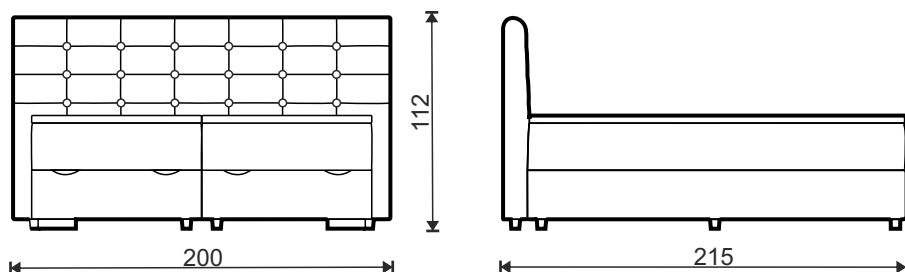

Postele 180 **BOXSPRING**

Pohodlná čalúnená boxspring posteľ s dvojitým pružinovým matracom, úložným priestorom a výklpom spredu.

ARIA BS1

ALBA BS

SANA BS 1

SANA BS 2

VIKI BS1

VIKI BS 2

Postele 180 **BOXSPRING**

ZARA BS 1

ZARA BS 2

ZUNA BS