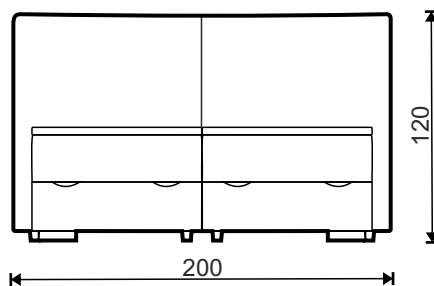

Postele 180 **BOXSPRING**

Pohodlná čalúnená boxspring posteľ s dvojitým pružinovým matracom, úložným priestorom a výklpom spredu.

ARIA BS1

ALBA BS

SANA BS 1

SANA BS 2

VIKI BS1

VIKI BS 2

Postele 180 **BOXSPRING**

ZARA BS 1

ZARA BS 2

ZUNA BS