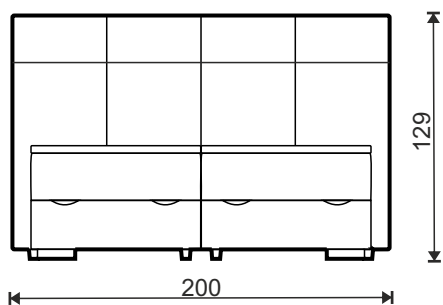

Postele 180 **BOXSPRING**

Pohodlná čalúnená boxspring posteľ s dvojitým pružinovým matracom, úložným priestorom a výklpom spredu.

ARIA BS1

ALBA BS

SANA BS 1

SANA BS 2

VIKI BS1

VIKI BS 2