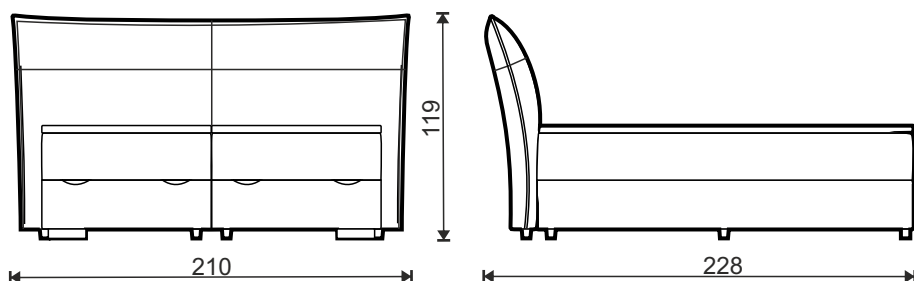

Postele 180 **BOXSPRING**

Pohodlná čalúnená boxspring posteľ s dvojitým pružinovým matracom, úložným priestorom a výklpom spredu.

ARIA BS1

ALBA BS

SANA BS 1

SANA BS 2

VIKI BS1

VIKI BS 2

Postele 180 **BOXSPRING**

ZARA BS 1

ZARA BS 2

ZUNA BS