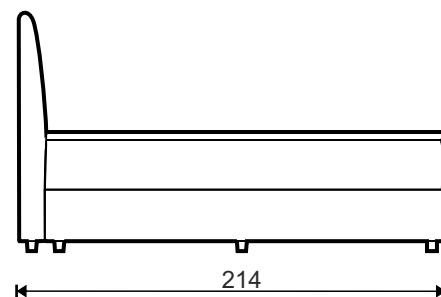

Postele 180 **BOXSPRING**

Pohodlná čalúnená boxspring posteľ s dvojitým pružinovým matracom, úložným priestorom a výklpom spredu.

ARIA BS1

ALBA BS

SANA BS 1

SANA BS 2

VIKI BS1

VIKI BS 2

Postele 180 **BOXSPRING**

ZARA BS 1

ZARA BS 2

ZUNA BS