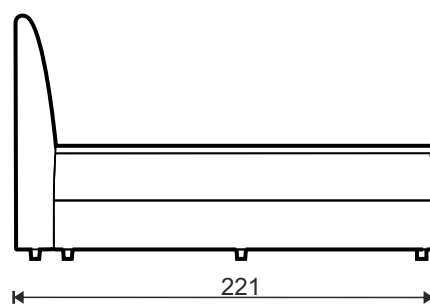

Postele 180 **BOXSPRING**

Pohodlná čalúnená boxspring posteľ s dvojitým pružinovým matracom, úložným priestorom a výklpom spredu.

ARIA BS1

ALBA BS

SANA BS 1

SANA BS 2

VIKI BS1

VIKI BS 2

Postele 180 **BOXSPRING**

ZARA BS 1

ZARA BS 2

ZUNA BS