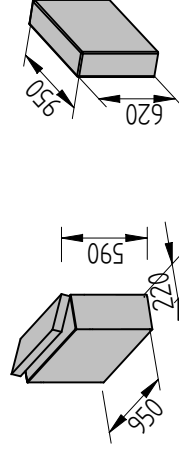

# SEDACIA SÚPRAVA GABI

Vďaka výbornému pomeru cena-kvalita je to naša najpredávanejšia rozťahovacia sedačka. Aj tento model má k dispozícii kreslo, dvojseď, trojseď. Na výber je viac ako 200 látok v troch cenových kategóriách. Vnútro sedenia je z materiálu pružinový sendvič. Kvalita molitanu je N 3038, takže zabezpečuje vysokú odolnosť proti preležaniu.

PODRŮČKA "B"  
POLOHOVATEĽNÁ  
SA-5250

PODRŮČKA "B"  
POLOHOVATEĽNÁ S NIKOU  
SA-6250

## Podrůčky

PO-550/120	PO-550/150	PO-550/180	PO-550/200	PO-550/250	PO-550/325
PO-400/120	PO-400/150	PO-400/180	PO-400/200	PO-400/250	PO-400/325
130	160	190	210	260	335