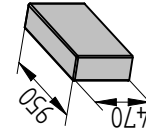

PODRUČKA "B"
POLOHOVATEĽNÁ S NIKOU
SA-6/250