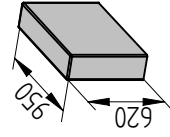

Područky

PODRUČKA "B"
POLOHOVATEĽNÁ S NIKOU
SA-6/250