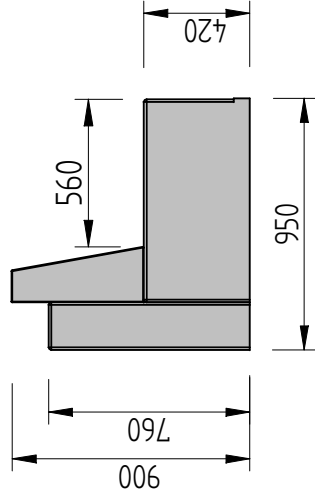

# SEDACIA SÚPRAVA HOLIDAY

Moderná kombinovateľná rozťahovacia sedačka. Tento model má k dispozícii viac modulov, a preto je možné kombinovať viacero kombinácií podľa potreby. Na výber je viac ako 200 látok v troch cenových kategóriách. Vnútro sedenia je z materiálu pružinový sendvič. Kvalita molitanu je N 3038, takže zabezpečuje vysokú odolnosť proti preležaniu.

## Područky

PODRUČKA "B"  
POLOHOVATEĽNÁ  
SA-5/250

PODRUČKA "B"  
POLOHOVATEĽNÁ S NIKOU  
SA-6/250

PO-550/120	PO-550/150	PO-550/180	PO-550/200	PO-550/250	PO-550/325
PO-400/120	PO-400/150	PO-400/180	PO-400/200	PO-400/250	PO-400/325
130	160	190	210	260	335

## Komponenty bez područok

DVOJSED  
SEDADLO ROZKLADACIE  
HD-1/1400

TROJSED  
SEDADLO ROZKLADACIE  
HD-2/2100

DVOJSED  
SEDADLO PEVNÉ  
HD-4/1400

TROJSED  
SEDADLO PEVNÉ  
HD-5/2100

DVOJSED  
SEDADLO ROZKLADACIE  
HD-10/1600