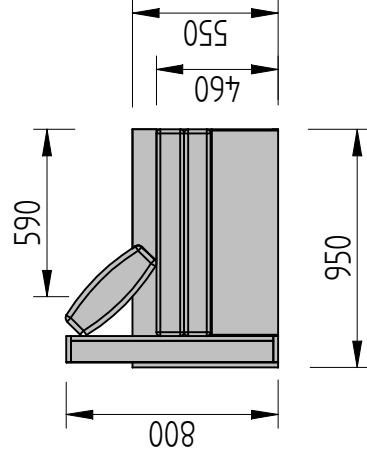

POHOVKY KLÁRA A LENA

Klára

Klasická rozťahovacia pohovka LENA a KLÁRA je vhodná do domácej, alebo študentskej izby.

Na výber ponúkame viac ako 200 látok v troch cenových kategóriách.

Použitý molitan N 3038 zabezpečuje vysokú odolnosť proti preležaniu.

K pohovke Klára, na základe požiadavky zákazníka, môžu byť pridané jedna alebo dve područky.

Lena

Područky

PO-550/120 PO-550/150 PO-550/180 PO-550/200 PO-550/250 PO-550/325

Pohovka Klára bez područiek

KL-1/1950