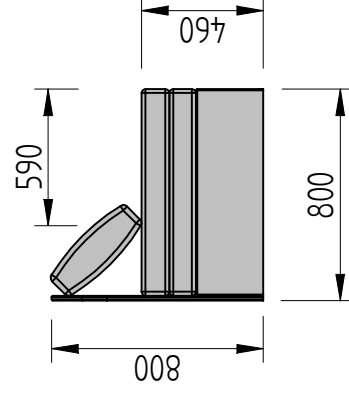

POHOVKY KLÁRA A LENA

Klára

Klasická rozťahovacia pohovka LENA a KLÁRA je vhodná do domácej, alebo študentskej izby.

Na výber ponúkame viac ako 200 látok v troch cenových kategóriách.

Použitý molitan N 3038 zabezpečuje vysokú odolnosť proti preležaniu.

K pohovke Klára, na základe požiadavky zákazníka, môžu byť pridané jedna alebo dve područky.

Lena

Područky

PO-550/120 PO-550/150 PO-550/180 PO-550/200 PO-550/250 PO-550/325

Pohovka Klára bez područiek

KL-1/1950