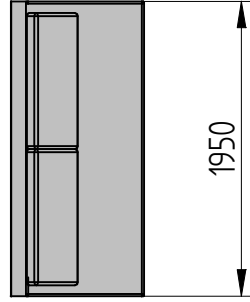

K pohovke Klára, na základe požiadavky zákazníka, môžu byť pridané jedna alebo dve područky.

Lena

Područky

PO-550/120 PO-550/150 PO-550/180 PO-550/200 PO-550/250 PO-550/325

Pohovka Klára bez područiek

KL-1/1950