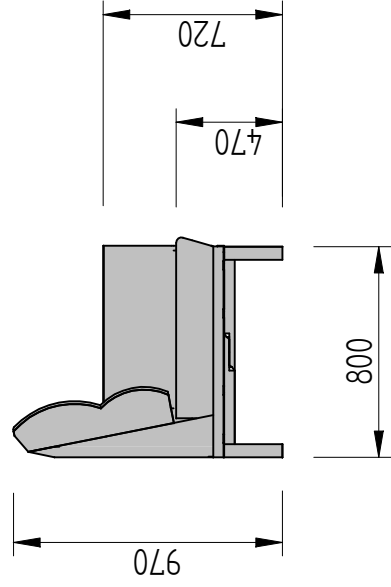

SEDACIA SÚPRAVA BARÓN

Sedacia súprava Barón pozostáva z kresla, dvojsedu a trojsedu.

Má veľmi kvalitné kovové podnožie v chrómovom prevedení.

Pohodlné sedenie sme dosiahli kombináciou vlnitých pružín, studenej peny a PUR peny s vysokou hustotou.