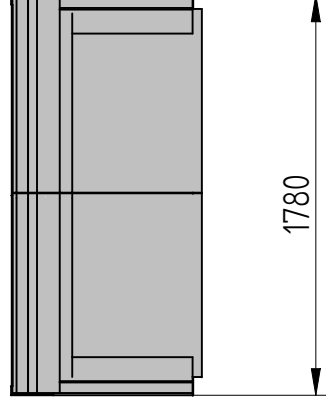

DVOJSED
BR-2/1800

TROJSED
BR-3/100